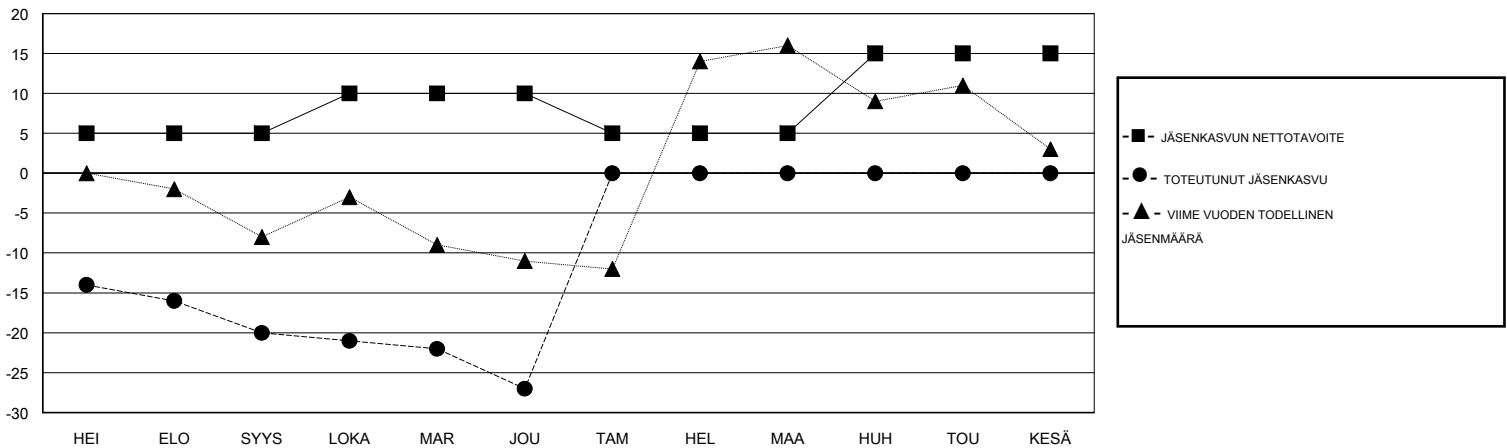

MONTHLY MEMBERSHIP PROGRESS REPORT

District 107 F

Results as of: 12/31/2017

GMT: ANTTI FORSELL

SIJAINI FINLAND

GMT VAALIPIIRI

Klubit				jäsenä			
TULOKSET 2017-2018				TULOKSET 2017-2018			
NELJÄNNES	UUDEN KLUBIN TAVOITE	UUDET KLUBIT	LOPETETUT KLUBIT	NELJÄNNES	JÄSENKASVUN NETTOTAVOITE	TOTEUTUNUT JÄSENKASVU	POISTETUT JÄSENET (mukaan lukien siirrot)
HEI/ELO/SYYS	0	0	0	HEI/ELO/SYYS	5	11	30
LOKA/MAR/JOU	0	0	0	LOKA/MAR/JOU	5	22	29
TAM/HEL/MAA	0	0	0	TAM/HEL/MAA	-5	0	0
HUH/TOU/KESÄ	1	0	0	HUH/TOU/KESÄ	10	0	0

TAVOITTEET JA UUDET KLUBIT, KUMULATIIVINEN

TAVOITTEET JA JÄSENET, KUMULATIIVINEN

LAKKAUTETUT KLUBIT: 0

20 CLUBS OF 66 LISÄNNYT YHDEN TAI USEAMMAN UUTTA JÄSENTÄ

SUKUPUOLIJAKAUMA

MIES 1,360 (80.95%)
NAINEN 320 (19.05%)