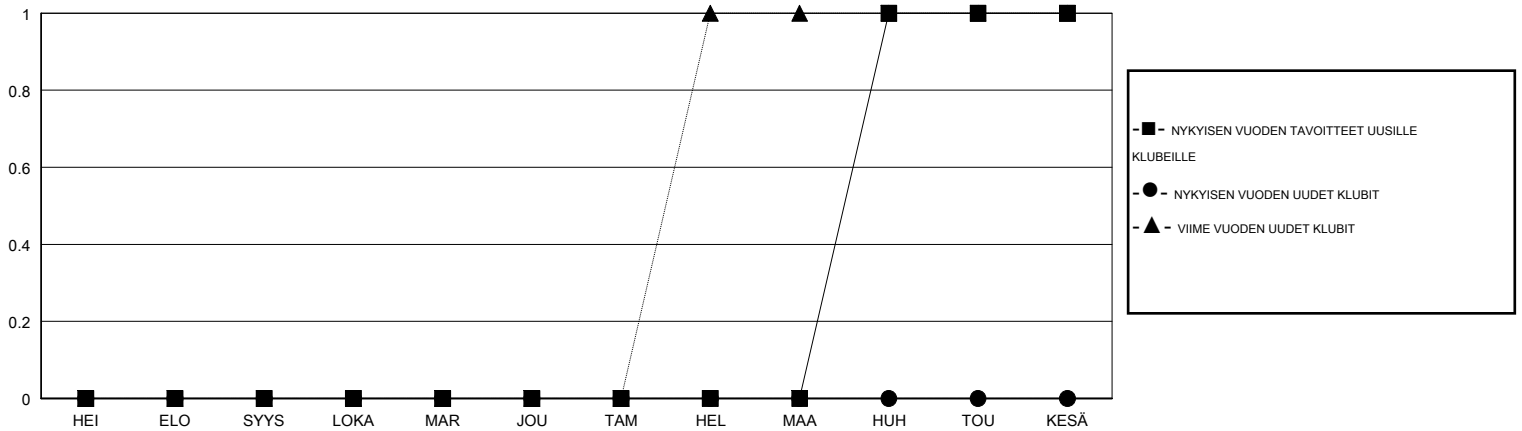

MONTHLY MEMBERSHIP PROGRESS REPORT

District 107 F

Results as of: 12/31/2017

GMT: ANTTI FORSELL

SIJAINI FINLAND

GMT VAALIPIIRI

Klubit				jäsenä			
TULOKSET 2017-2018				TULOKSET 2017-2018			
NELJÄNNES	UUDEN KLUBIN TAVOITE	UUDET KLUBIT	LOPETETUT KLUBIT	NELJÄNNES	JÄSENKASVUN NETTOTAVOITE	TOTEUTUNUT JÄSENKASVU	POISTETUT JÄSENET (mukaan lukien siirrot)
HEI/ELO/SYYS	0	0	0	HEI/ELO/SYYS	5	11	30
LOKA/MAR/JOU	0	0	0	LOKA/MAR/JOU	5	22	29
TAM/HEL/MAA	0	0	0	TAM/HEL/MAA	-5	0	0
HUH/TOU/KESÄ	1	0	0	HUH/TOU/KESÄ	10	0	0

TAVOITTEET JA UUDET KLUBIT, KUMULATIIVINEN

TAVOITTEET JA JÄSENET, KUMULATIIVINEN

LAKKAUTETUT KLUBIT: 0

20 CLUBS OF 66 LISÄNNYT YHDEN TAI USEAMMAN UUTTA JÄSENTÄ

SUKUPUOLIJAKAUMA

MIES 1,360 (80.95%)
NAINEN 320 (19.05%)